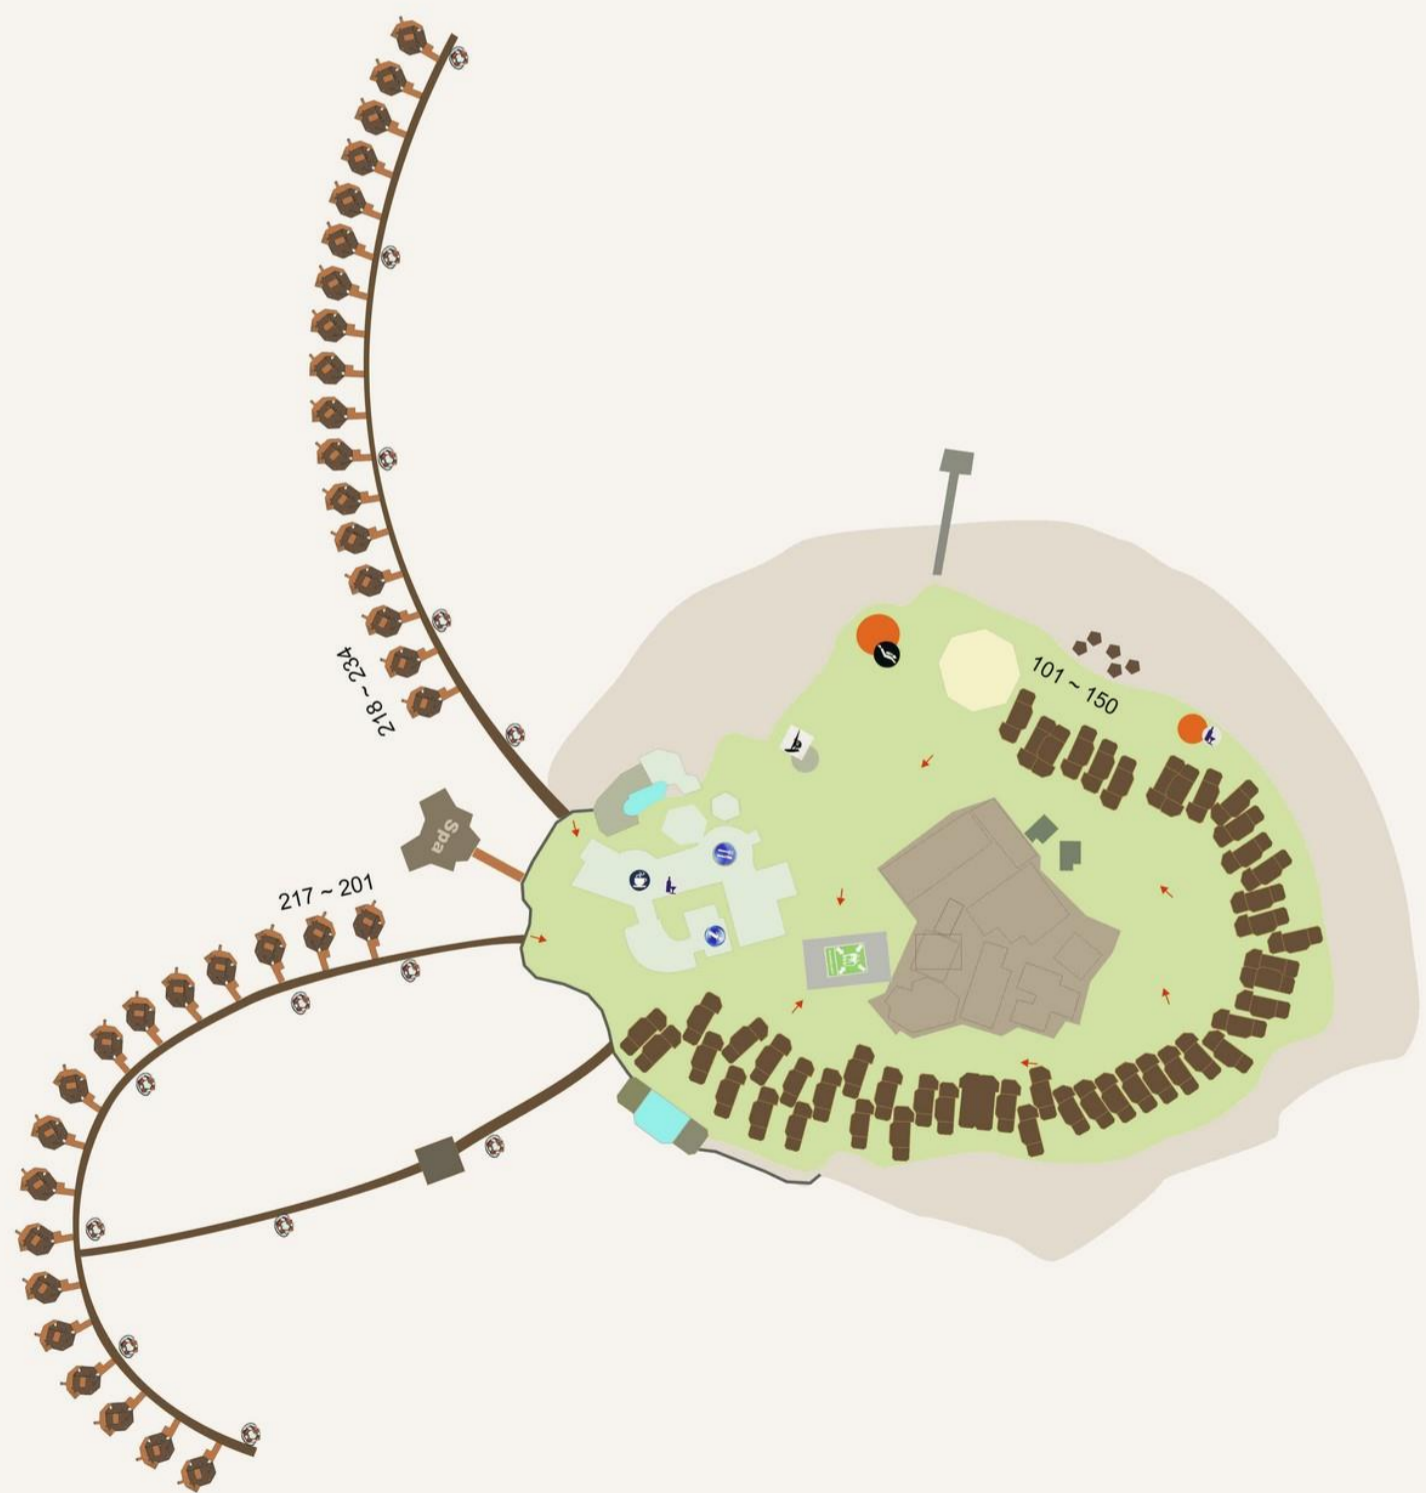

Honeymoon

Resort Map

แผนที่ภายในรีสอร์ท

Thulhagiri Island

- Beach bungalow
- Beach bungalow adjacent
- Water bungalow
- Beach bar
- Coffee Shop / Sand Bar
- Restaurant Buffet
- Information / Reception
- New Pool